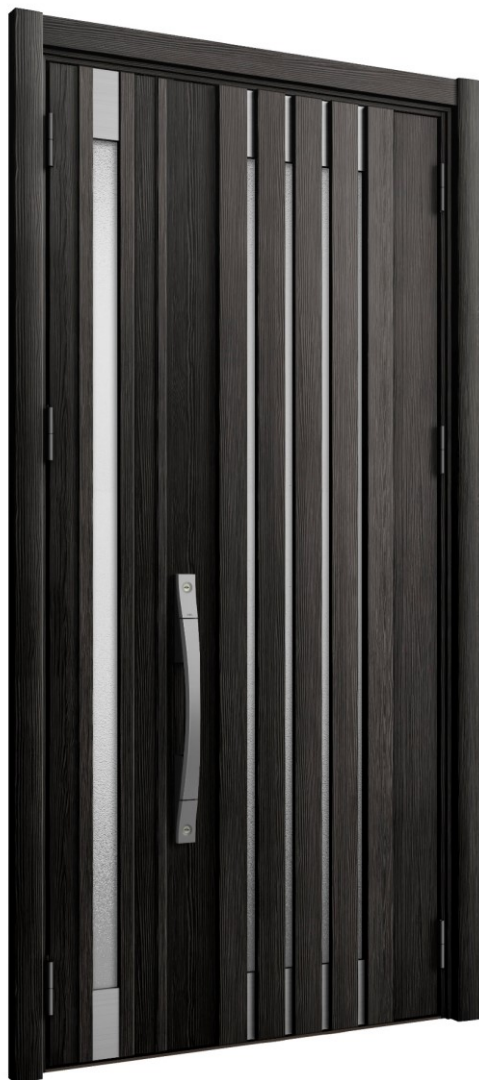

親子

両開き

k 2 仕様	¥650,000	¥933,000	¥1,217,000
k 4 仕様	¥574,000	¥821,000	¥1,087,000

[表示価格について]

手動キー / 外額縁：75 / 内額縁：大 / ハンドルセット：一般仕様（室内アルミ） / シリンダーセット：DNキー用シリンダー

※ 子扉はK11型（採光あり）のみとなります。

M 2 7 型

リシェント玄関ドア3 ハイサイズモデル