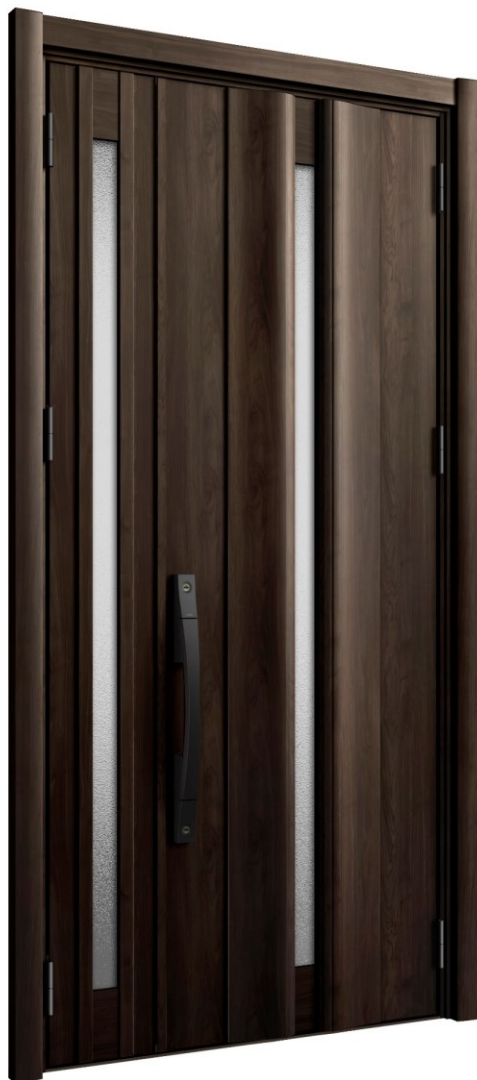

G 1 2 型

リシェント玄関ドア3 ハイサイズモデル

[カラー]
クリエダーク
[ハンドル]
S 3 A

■カラーバリエーション

クリエモカ
(CB)

クリエダーク
(BB)

トリノパイン
(BC)

■ハンドル

[表示価格について]

手動キー / 外額縁：75 / 内額縁：大 / ハンドルセット：一般仕様（室内アルミ） / シリンダーセット：DNキー用シリンダー

※ 子扉はK11型（採光あり）のみとなります。

G 1 5 型

リシェント玄関ドア3 ハイサイズモデル

[カラー]
クリエモカ
[ハンドル]
S 3 A

■カラーバリエーション

クリエモカ
(CB)